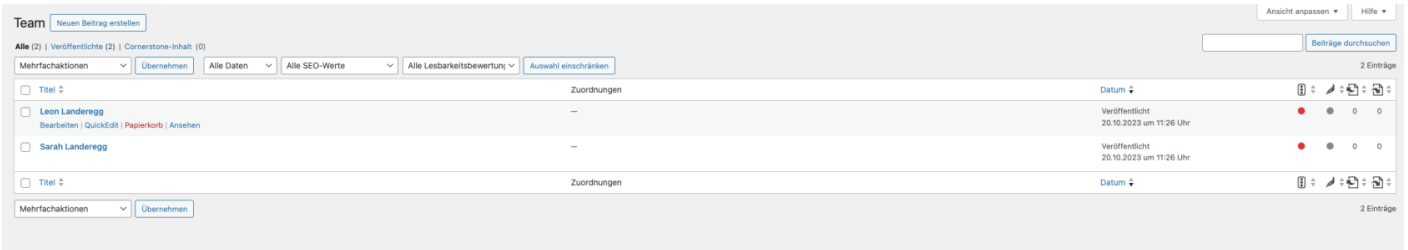

## Übersicht

Die Liste der bereits existierenden Team Mitglieder. Sobald man mit der Maus auf einen Eintrag geht, können diese bearbeitet oder auch gelöscht werden.

Oberhalb der Liste ist der selbsterklärende Button "Neuen Beitrag erstellen". hier kann ein neues Team Mitglied erfasst werden.